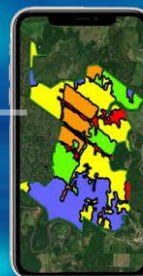

Scouting,  
recomendación y  
Órdenes de Pedido de  
productos

Disponible en  
Google play

Disponible en el  
App Store

Análisis de  
variabilidad  
Espacial  
y microbioma

Clima  
Inteligente

Seguimiento  
nutricional  
y Análisis de  
multiresiduos

Software de  
Administración y  
Operación  
de Fincas (SAF)

Imágenes multi-  
espectrales  
con amplio rango de  
índices